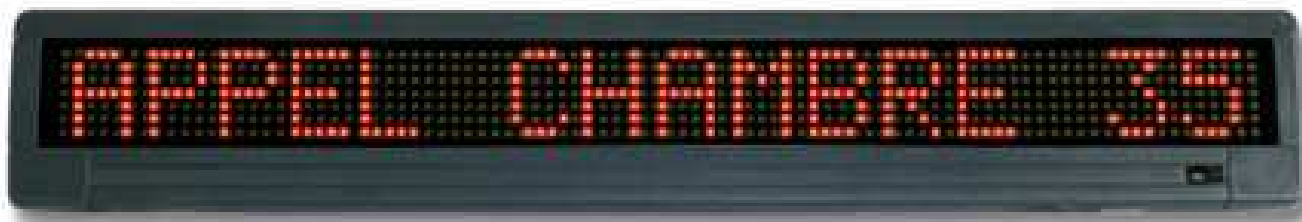

## Afficheur de circulation

- Nombre moyen de caractères par ligne : 15
- Au delà de 15 caractères, mode défilement des messages
- Taille des caractères : 53 mm
- Dimensions : 734\*53\*114
- Distance Maximum de lecture : 30 mètres
- Couleur des caractères : rouge
- Alimentation 220 volts
- Fixation murale
- Liaison bus RS 485

## Afficheur pour Office

Nombre moyen de caractères : 2 lignes de 20 caractères  
Taille des caractères : 18 mm  
Lecture de près  
Couleur des caractères : rouge  
Dimensions : 348\*47\*89  
Alimentation 220 volts  
Fixation murale  
Liaison bus RS 485

## Afficheur RADIO de circulation

- Nombre moyen de caractères par ligne : 15
- Au delà de 15 caractères, mode défilement des messages
- Taille des caractères : 53 mm
- Dimensions : 734\*53\*114
- Distance Maximum de lecture : 30 mètres
- Couleur des caractères : rouge
- Alimentation 220 volts
- Fixation murale
- Liaison bus RS 485

## Mini-Afficheur RADIO

- Message sur 4 lignes
- Au delà, mode défilement des messages
- Affichage direct des 8 derniers appels
- Afficheur rétro éclairé
- Fréquence programmable 442/448
- Messages horodatés
- Couleur des caractères : rouge
- Alimentation 220 volts avec batterie de secours
- Fixation murale